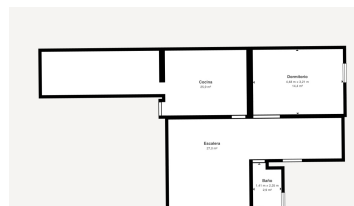

## Amplísima casa de 2 niveles en El Dorado Tlanepantla

Amplísima casa de 2 niveles ideal para disfrutar comodidad y funcionalidad en cada espacio, cuenta con 3 recámaras bien iluminadas, 1 baño completo y 1 medio baño, sala-comedor corrida perfecta para reuniones familiares, cocina integral equipada, suministro de gas de red, patio de servicio y cuarto de servicio que aportan practicidad al día a día, además de cisterna con bomba para un abasto eficiente de agua, agradable jardín para momentos de descanso y área de estacionamiento con capacidad para 2 vehículos, todo pensado para brindarte un hogar cómodo, amplio y listo para habitar.