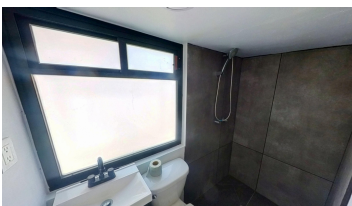

Residencia en RENTA

Bellísima residencia en Cd. Satélite

Te presentamos una increíble casa de dos niveles, en una ubicación privilegiada, dentro del fraccionamiento de Circuito Escultores, con acceso rápido a las principales avenidas de la zona. ¡Perfecta para familias que quieren vivir con estilo, comodidad y seguridad! - 3 recámaras amplias, pensadas para que todos tengan su espacio. - 3 baños completos más 1 medio baño, listos para el día a día y las visitas. -Espacio para 4ta habitación, espacio de home office o alguna opción que se adapte a tus necesidades!! - Sala-comedor espaciosa, ideal para reuniones o tardes en familia. - Cocina integral moderna, con todo lo que necesitas para cocinar a gusto. - Patio de servicio, súper práctico para las tareas de la casa. Renta: \$21,500 mensuales. Mira las fotos del recorrido y déjate sorprender por cada detalle.

Precio: **\$21,500.00** MXN mensual

Comunícate

(55) 5881-2232

Características

Nivel(es): 2

Recámara(s): 3

Baño(s): 3

Medio(s) Baño(s): 1