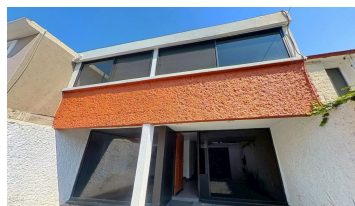

Residencia en RENTA

Bellísima residencia en Cd. Satélite

Te presentamos una increíble casa de dos niveles, en una ubicación privilegiada, dentro del fraccionamiento de Circuito Escultores, con acceso rápido a las principales avenidas de la zona. ¡Perfecta para familias que quieren vivir con estilo, comodidad y seguridad! - 3 recámaras amplias, pensadas para que todos tengan su espacio. - 3 baños completos más 1 medio baño, listos para el día a día y las visitas. -Espacio para 4ta habitación, espacio de home office o alguna opción que se adapte a tus necesidades!! - Sala-comedor espaciosa, ideal para reuniones o tardes en familia. - Cocina integral moderna, con todo lo que necesitas para cocinar a gusto. - Patio de servicio, súper práctico para las tareas de la casa. Renta: \$21,500 mensuales. Mira las fotos del recorrido y déjate sorprender por cada detalle.