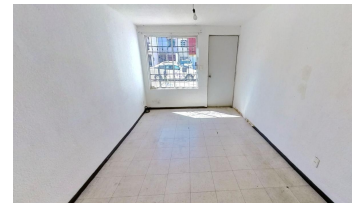

Casa en RENTA

Casa en calle cerrada bien ubicada

Casa bien ubicada a tan solo dos cuerdas de Avenida Huehuetoca, en una tranquila calle cerrada con portón automático que brinda mayor seguridad y privacidad. La propiedad cuenta con dos niveles; en la planta alta dispone de dos recámaras sin clóset y un baño completo, mientras que en la planta baja ofrece un espacio de sala-comedor de corrido, cocina equipada con tarja y acceso a un amplio patio trasero ideal para reuniones o área de servicio. Además, cuenta con gas de red y cochera para un auto, lo que la convierte en una excelente opción para quienes buscan comodidad, funcionalidad y una ubicación estratégica.