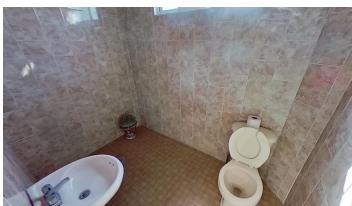

Bodega en RENTA

Amplia bodega, lista para operar

Amplia bodega, cuenta con piso de cemento y una altura aproximada de 9 metros, ideal para almacenamiento o maniobras industriales. Dispone de portón de acceso de 5 metros de altura y un área libre de trabajo de aproximadamente 180 m². Incluye oficinas distribuidas en dos niveles, con tres despachos privados, área de cocina, dos medios baños y un baño completo. Equipado con cisterna y bomba de agua. Excelente iluminación natural y artificial, así como un mantenimiento general en óptimas condiciones.