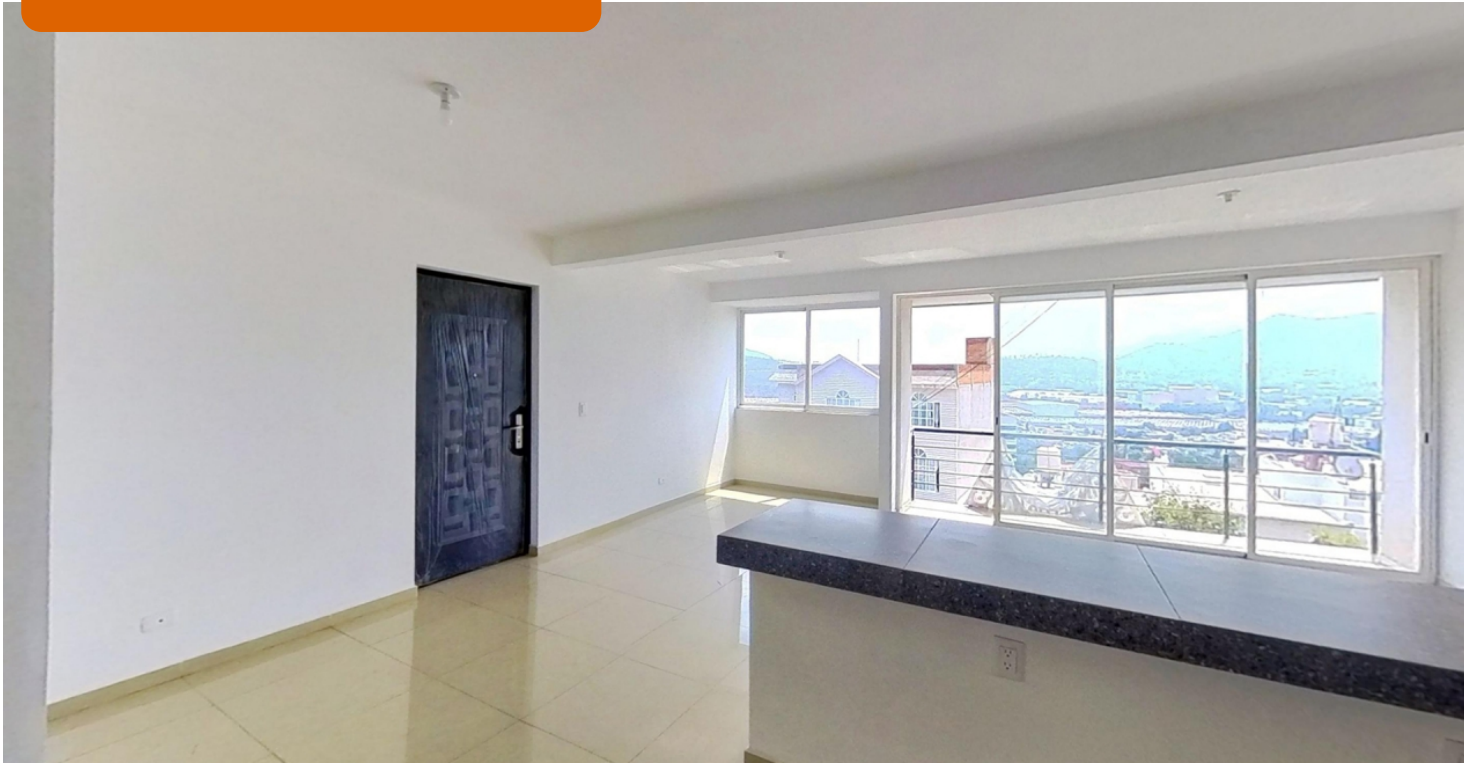

## Departamento de lujo listo para ESTRENAR

¡Estrena tu hogar soñado en un espectacular departamento en segundo piso! Disfruta de 3 recámaras amplias con closets, la principal con baño privado de lujo, 1 baño completo, una sala-comedor súper espaciosa con balcón para tus momentos inolvidables, cocina integral abierta con barra desayunadora que robará suspiros, cuarto de lavandería práctico, cochera techada para 2 autos y un roof garden increíble con asador y baños para tus fiestas. ¡Todo en un edificio moderno con elevador! No dejes pasar esta oportunidad única de vivir con estilo y confort. ¡Contáctanos ya y agenda tu visita!