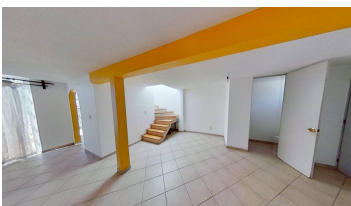

Casa en RENTA

Claustros de San Miguel Casa en renta

Bonita casa en renta ubicada en exclusivo fraccionamiento cerrado, ideal para quienes buscan seguridad, comodidad y funcionalidad. La propiedad se distribuye en dos niveles y cuenta con dos amplias recámaras, destacando la recámara principal con baño propio para mayor privacidad. En total dispone de 2.5 baños, perfectamente diseñados para el uso diario y visitas. La cocina integral ofrece un espacio práctico y moderno para preparar tus alimentos, mientras que el patio de servicio brinda un área adicional para labores domésticas. Además, la casa cuenta con un pequeño jardín que aporta un toque natural y un pasillo lateral que facilita la ventilación e iluminación. Para tu comodidad, dispone de cochera doble, ideal para dos vehículos.