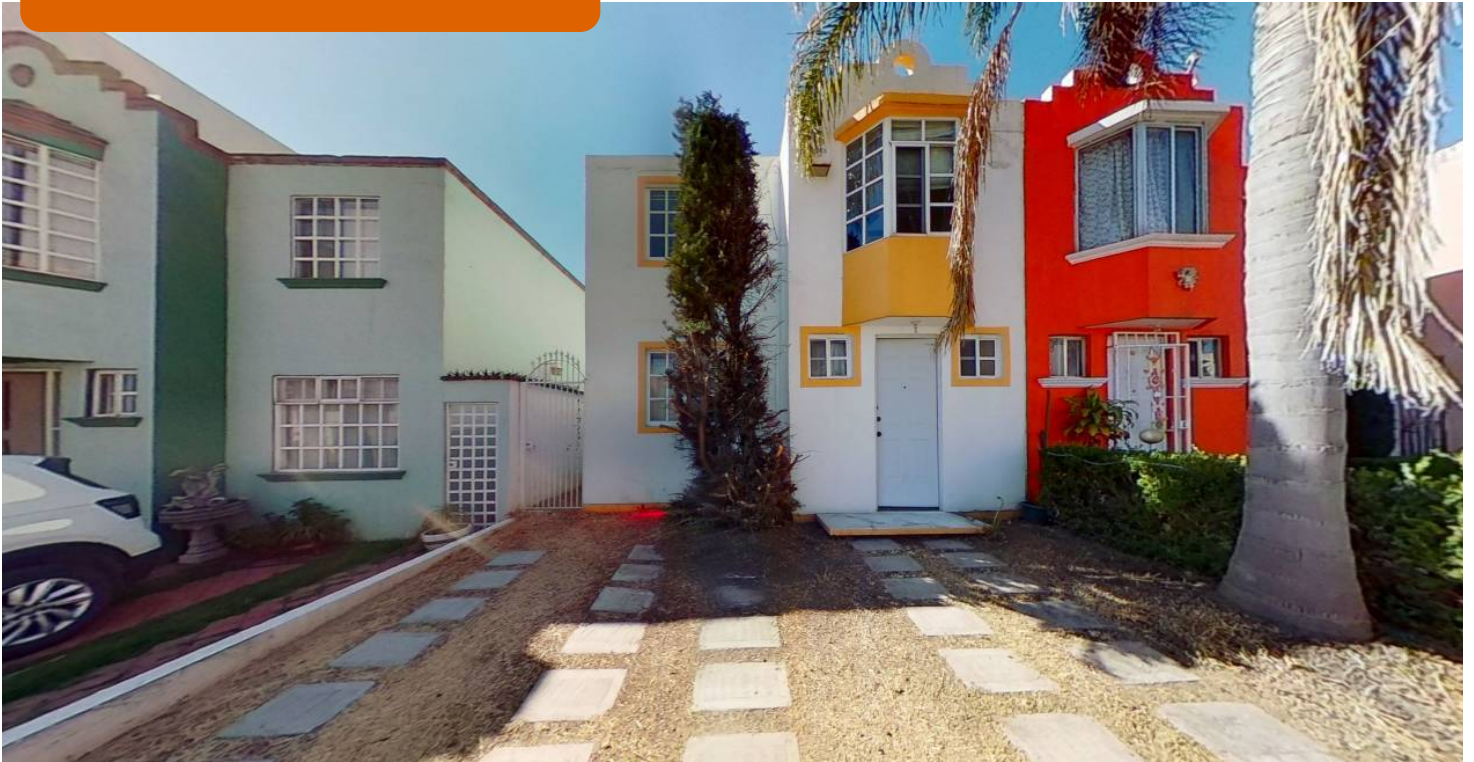

Casa en RENTA

Claustros de San Miguel Casa en renta

Bonita casa en renta ubicada en exclusivo fraccionamiento cerrado, ideal para quienes buscan seguridad, comodidad y funcionalidad. La propiedad se distribuye en dos niveles y cuenta con dos amplias recámaras, destacando la recámara principal con baño propio para mayor privacidad. En total dispone de 2.5 baños, perfectamente diseñados para el uso diario y visitas. La cocina integral ofrece un espacio práctico y moderno para preparar tus alimentos, mientras que el patio de servicio brinda un área adicional para labores domésticas. Además, la casa cuenta con un pequeño jardín que aporta un toque natural y un pasillo lateral que facilita la ventilación e iluminación. Para tu comodidad, dispone de cochera doble, ideal para dos vehículos.

Estac.: 2

Const.: 90m²

Terreno: 122m²

Dirección:

Angel Charbiel #10-B, Claustros de San Miguel Cuautitlán Izcalli Estado de México.

OFICINA IZCALLI

 Av. de los chopos No. 89 arcos del alba Cuautitlán Izcalli, Estado de México.