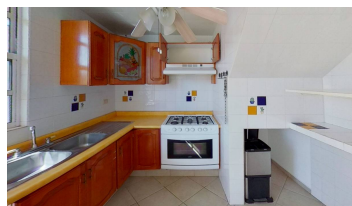

Casa en RENTA

Claustros de San Miguel Casa en renta

Bonita casa en renta ubicada en exclusivo fraccionamiento cerrado, ideal para quienes buscan seguridad, comodidad y funcionalidad. La propiedad se distribuye en dos niveles y cuenta con dos amplias recámaras, destacando la recámara principal con baño propio para mayor privacidad. En total dispone de 2.5 baños, perfectamente diseñados para el uso diario y visitas. La cocina integral ofrece un espacio práctico y moderno para preparar tus alimentos, mientras que el patio de servicio brinda un área adicional para labores domésticas. Además, la casa cuenta con un pequeño jardín que aporta un toque natural y un pasillo lateral que facilita la ventilación e iluminación. Para tu comodidad, dispone de cochera doble, ideal para dos vehículos.