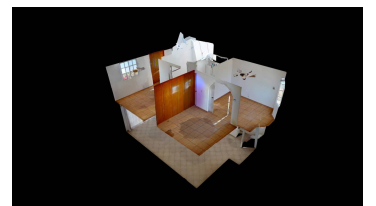

Casa en RENTA

Claustros de San Miguel Casa en renta

Bonita casa en renta ubicada en exclusivo fraccionamiento cerrado, ideal para quienes buscan seguridad, comodidad y funcionalidad. La propiedad se distribuye en dos niveles y cuenta con dos amplias recámaras, destacando la recámara principal con baño propio para mayor privacidad. En total dispone de 2.5 baños, perfectamente diseñados para el uso diario y visitas. La cocina integral ofrece un espacio práctico y moderno para preparar tus alimentos, mientras que el patio de servicio brinda un área adicional para labores domésticas. Además, la casa cuenta con un pequeño jardín que aporta un toque natural y un pasillo lateral que facilita la ventilación e iluminación. Para tu comodidad, dispone de cochera doble, ideal para dos vehículos.