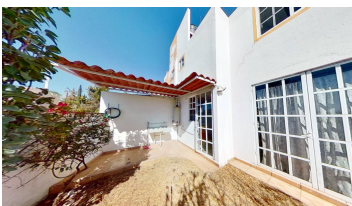

Casa en RENTA

Claustros de San Miguel Casa en renta

Bonita casa en renta ubicada en exclusivo fraccionamiento cerrado, ideal para quienes buscan seguridad, comodidad y funcionalidad. La propiedad se distribuye en dos niveles y cuenta con dos amplias recámaras, destacando la recámara principal con baño propio para mayor privacidad. En total dispone de 2.5 baños, perfectamente diseñados para el uso diario y visitas. La cocina integral ofrece un espacio práctico y moderno para preparar tus alimentos, mientras que el patio de servicio brinda un área adicional para labores domésticas. Además, la casa cuenta con un pequeño jardín que aporta un toque natural y un pasillo lateral que facilita la ventilación e iluminación. Para tu comodidad, dispone de cochera doble, ideal para dos vehículos.